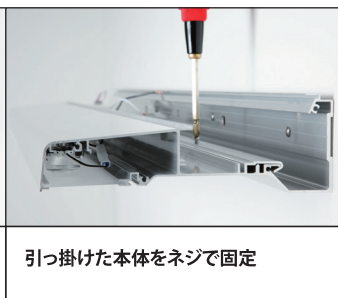

タテヤマアドバンス

全てが新しいアドビュー新登場!!

アドビュー-L2

外照式サイン用LED電装ユニット
EXTERNAL LED SIGN

最適な配光設計で『照射距離』を、さらにパワーアップ!!

新しい「アドビューL2」は新設計のLEDモジュールで、照射距離が従来型（アドビューL）の約1.2倍にアップ。さらに大型のサインに対応します。

『デザイン』一新!!
形状をシェイプアップ

本体の出幅や高さや構造を新たに設計しシャープな外観に!
サイン全面に極力均一な配光と照射性能をより進化。
『アドビューL2』(エルツー)debut!!

『新設計』で『施工』も簡単になりました。3ステップで取付完了!!

壁面取付材を、躯体に合ったねじ・ボルトで壁面に取付けます

壁面取付材に本体を引っ掛けます

引っ掛けた本体をネジで固定

本体にカバー材をかぶせてネジで固定

『色温度』を選ぶ・『サイズ』で組み合わせる 全8種 新登場!!

昼光色
(6500K相当)
青色や緑色がクッキリ

昼白色
(5000K相当)
赤色や肌色が自然な色合い