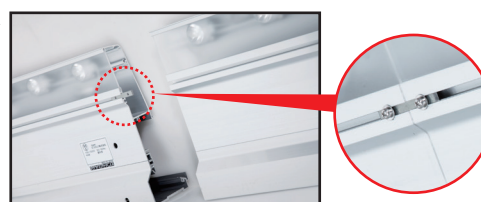

△注意

「アドビュー-L2」は従来品「アドビュー-L」との連結はできません。「アドビュー-L2」の連結に「アドビュー-L連結セット」は使用できません。

- ●(PS) アドビュー-L2の全商品は電気用品安全法「LED電灯器具」に技術適合しています。
- ●ステンレス、アルミ複合板(シルバー色)にアドビューを照射した際LEDの光の線(スジ)が目立つ場合があります。ご使用前の照射テストをお勧めします。
- ●商品の寸法は、特に明示のないものはすべてmm単位で表示しています。
- ●商品仕様および価格は、2019年2月1日現在のものです。諸般の事情により予告なく変更することもありますので、あらかじめご了承ください。
- ●表示価格は、メーカー希望小売価格(税抜)です。お買い上げの際には別途消費税がかかります。組立費、配送費などの諸経費は別途申し受けます。詳しくはお近くの支店・営業所までお問い合わせください。

北海道支店 TEL 011-865-0877 東北支店 TEL 022-390-0081 北関東支店 TEL 048-779-8721 首都圏支店 TEL 03-6277-0391
関東第一支店 TEL 03-5640-1810 北陸支店 TEL 0766-20-3733 東海支店 TEL 0561-64-5661 関西支店 TEL 06-6575-7202
中四国支店 TEL 086-244-4678 広島営業所 TEL 082-292-1500 九州支店 TEL 092-436-5200

三協立山株式会社 タテヤマアドバンス社

〒103-0007
東京都中央区日本橋浜町2-9-5
TEL (03) 3664-8796

<http://advance.st-grp.co.jp/>

19-03-2(28)