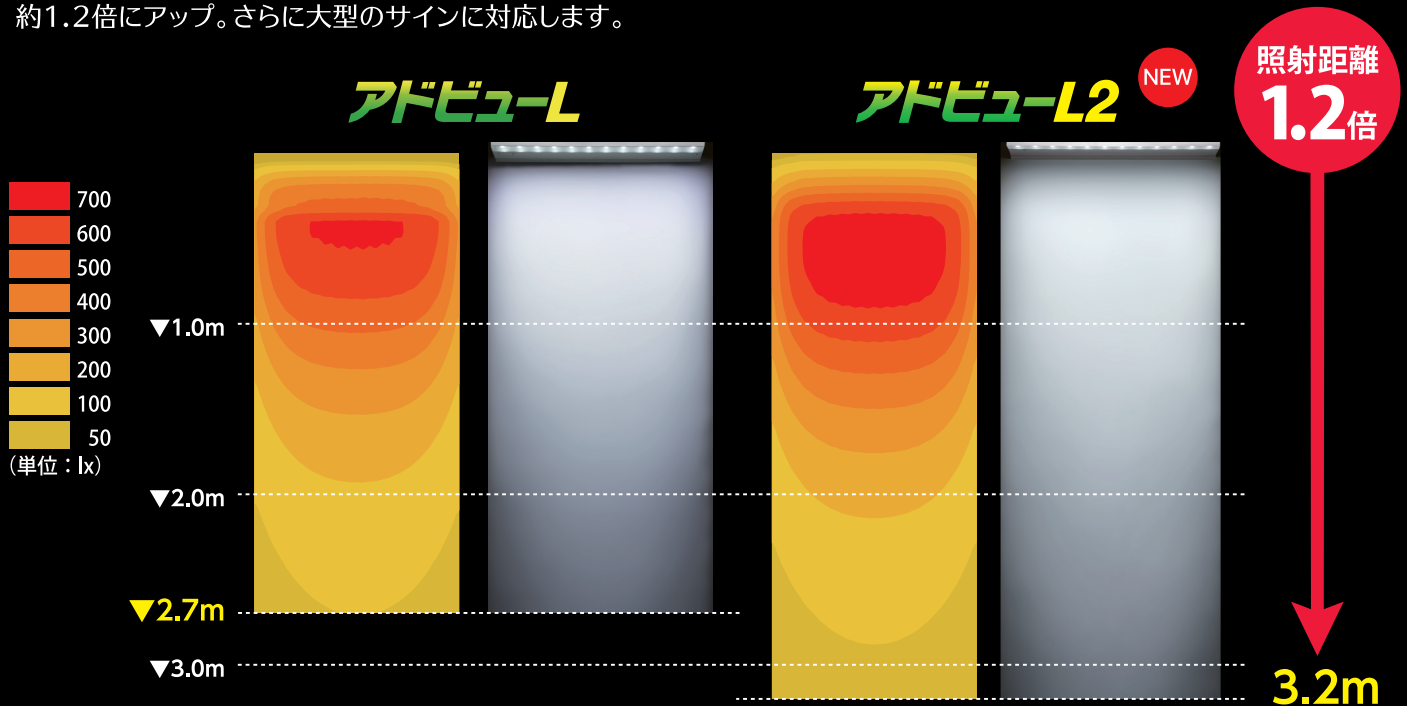

タテヤマアドバンス

全てが新しいアドビュー新登場!!

アドビュー-L2

外照式サイン用LED電装ユニット
EXTERNAL LED SIGN

最適な配光設計で『照射距離』を、さらにパワーアップ!!

新しい「アドビューL2」は新設計のLEDモジュールで、照射距離が従来型（アドビューL）の約1.2倍にアップ。さらに大型のサインに対応します。

『デザイン』一新!!
形状をシェイプアップ

本体の出幅や高さや構造を新たに設計しシャープな外観に!
サイン全面に極力均一な配光と照射性能をより進化。
『アドビューL2』(エルツー)debut!!

『新設計』で『施工』も簡単になりました。3ステップで取付完了!!

壁面取付材を、躯体に合ったねじ・ボルトで壁面に取付けます

壁面取付材に本体を引っ掛けます

引っ掛けた本体をネジで固定

本体にカバー材をかぶせてネジで固定

『色温度』を選ぶ・『サイズ』で組み合わせる 全8種 新登場!!

昼光色
(6500K相当)
青色や緑色がクッキリ

昼白色
(5000K相当)
赤色や肌色が自然な色合い

カラーはツヤ有りのシルバー

NEW アドビュー-L2	価格	品番	色温度	商品コード	重量	消費電力	入力電流 (AC100V時)
W1800  W1833×H75×D220mm	125,000円	アドビュー-L2 W1800(D)	(D)→昼光色6500K相当	5104400	8.0kg	44w	0.41A
		アドビュー-L2 W1800(N)	(N)→昼白色5000K相当	5104404			
W1200  W1225×H75×D220mm	89,000円	アドビュー-L2 W1200(D)	(D)→昼光色6500K相当	5104401	5.5kg	29w	0.3A
		アドビュー-L2 W1200(N)	(N)→昼白色5000K相当	5104405			
W900  W916×H75×D220mm	81,400円	アドビュー-L2 W900(D)	(D)→昼光色6500K相当	5104402	4.2kg	22w	0.2A
		アドビュー-L2 W900(N)	(N)→昼白色5000K相当	5104406			
W600  W612×H75×D220mm	71,900円	アドビュー-L2 W600(D)	(D)→昼光色6500K相当	5104403	3.2kg	15w	0.14A
		アドビュー-L2 W600(N)	(N)→昼白色5000K相当	5104407			
オプション	1,800円	アドビュー-連結セット (アドビュー-N・L2・U共通)*		5104002	—	—	—