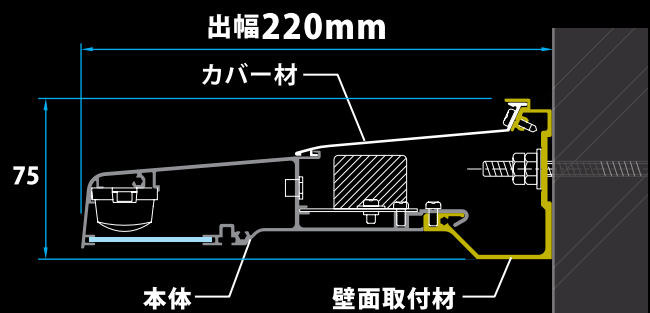

タテヤマアドバンス

全てが新しいアドビュー新登場!!

アドビュー-L2

外照式サイン用LED電装ユニット
EXTERNAL LED SIGN

最適な配光設計で『照射距離』を、さらにパワーアップ!!

新しい「アドビューL2」は新設計のLEDモジュールで、照射距離が従来型（アドビューL）の約1.2倍にアップ。さらに大型のサインに対応します。

『デザイン』一新!!
形状をシェイプアップ

本体の出幅や高さや構造を新たに設計しシャープな外観に!
サイン全面に極力均一な配光と照射性能をより進化。
『アドビューL2』(エルツー)debut!!

『新設計』で『施工』も簡単になりました。3ステップで取付完了!!

壁面取付材を、躯体に合ったねじ・ボルトで壁面に取付けます

壁面取付材に本体を引っ掛けます

引っ掛けた本体をネジで固定

本体にカバー材をかぶせてネジで固定

『色温度』を選ぶ・『サイズ』で組み合わせる 全8種 新登場!!

昼光色
(6500K相当)
青色や緑色がクッキリ

昼白色
(5000K相当)
赤色や肌色が自然な色合い

- カラー : S/シルバー
- 本体 : アルミ押出型材 (アルマイト仕上)
- 定格入力電圧 : AC100V/200V
- 保護等級 : 防雨形
- 使用温度条件 : -10℃~50℃
- 取付高さ制限 : 50m
- 地表面相区分 : II
- 基準風速 : 38m/s以下
- 連結方法 : 連結プレートにて連結

※連結方法はアドビュー-N/Uのプレート方式を採用し、さらに簡単に連結ができます。