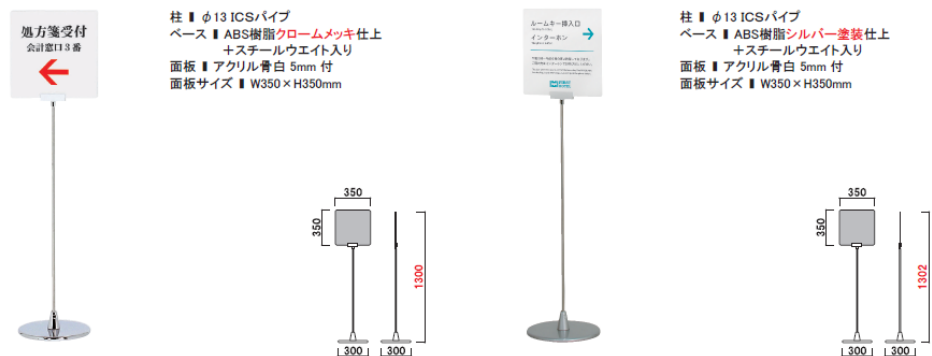

MSX-41D

¥32,800 (税別価格)

重量 ■ 7.4kg 070

変更内容

品番	MSX-41	MSX-41D
柱材質	スチールクロームメッキ仕上	アルミ押出材アルマイト黒仕上
重量	8.1kg	7.4kg
寸法	全高 1085mm	全高 1057mm
組立	柱を立ててジョイント部を締める	付属のネジでベースと柱を固定する

〔ポールサイン〕

ポールサイン PIX-55 後継品 仕様説明

PIX-55

¥19,800 (税別価格)

重量 ■ 3.3kg 038

PIX-55P

¥19,800 (税別価格)

重量 ■ 3.3kg 029

変更内容

品番	PIX-55	PIX-55P
ベース仕上	クロームメッキ仕上	シルバー塗装仕上
寸法	全高 H1300	全高 H1302
組立	柱を起こしてジョイント部を締める(可倒式)	柱を差し込んでジョイント部を締める(プラグイン)

ポールサイン PIX-50 後継品 仕様説明

柱 ■ φ13 ICSパイプ
ベース ■ ABS樹脂クロームメッキ仕上
+ スチールウエイト入り
面板 ■ アクリル青白 5mm 付
面板サイズ ■ W350 × H350mm

柱 ■ φ13 ICSパイプ
ベース ■ ABS樹脂シルバー塗装仕上
+ スチールウエイト入り
面板 ■ アクリル青白 5mm 付
面板サイズ ■ W350 × H350mm

PIX-50 (高さ調整機能付)
¥24,800 (税別価格) 重量 ■ 3.4kg 038

PIX-50P (高さ調整機能付)
¥24,800 (税別価格) 重量 ■ 3.4kg 029

変更内容

品番	PIX-50	PIX-50P
ベース仕上	クロームメッキ仕上	シルバー塗装仕上
寸法	全高 H1140~H1725	全高 H1162~H1747
組立	柱を起こしてジョイント部を締める(可倒式)	柱を差し込んでジョイント部を締める(プラグイン)

ポールサイン PHX-113K 後継品 仕様説明