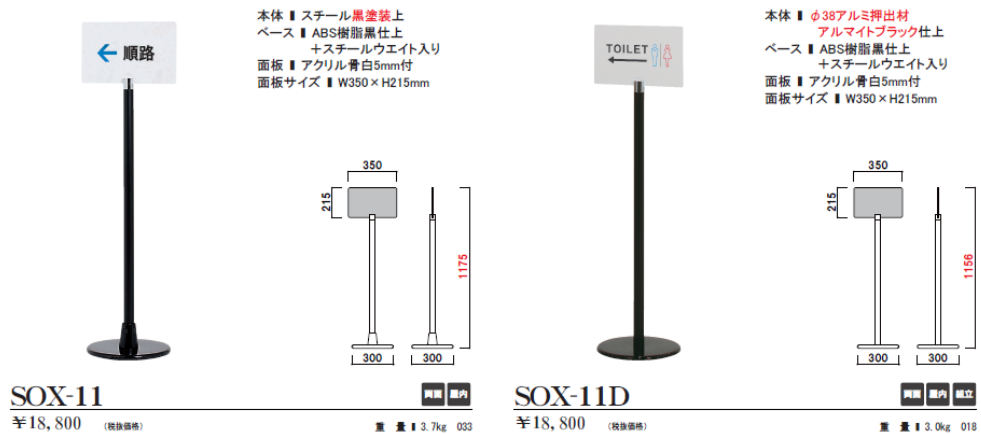

柱 ■ φ13 ICSパイプ
ベース ■ ABS樹脂クロームメッキ仕上
+ スチールウエイト入り
面板 ■ アクリル青白 5mm 付
面板サイズ ■ W350 × H350mm

柱 ■ φ13 ICSパイプ
ベース ■ ABS樹脂シルバー塗装仕上
+ スチールウエイト入り
面板 ■ アクリル青白 5mm 付
面板サイズ ■ W350 × H350mm

PIX-50 (高さ調整機能付)
¥24,800 (税別価格) 重量 ■ 3.4kg 038

柱 ■ φ13 ICSパイプ
ベース ■ ABS樹脂クロームメッキ仕上
+ スチールウエイト入り
パネル枠 ■ アルミ押出し材化粧シルバー仕上
コーナー ■ ABS樹脂
面板 ■ 塩ビ透明 1.5mm 2枚合わせ
面板サイズ ■ A3タテ (W297 × H420)
面板有効サイズ ■ W277 × H400

柱 ■ φ13 ICSパイプ
ベース ■ ABS樹脂シルバー塗装仕上
+ スチールウエイト入り
パネル枠 ■ アルミ押出し材 B2シルバー仕上
コーナー ■ ABS樹脂
面板 ■ 塩ビ透明 1.5mm 2枚合わせ
面板サイズ ■ A3タテ (W297 × H420)
面板有効サイズ ■ W276 × H400

PHX-113K (角度調整)
¥20,500 (税別価格) 重量 ■ 2.5kg 042

PHX-113KP (角度調整)
¥20,500 (税別価格) 重量 ■ 2.5kg 039

変更内容

品番	PHX-113K	PHX-113KP
パネル枠仕上	アルマイト化粧シルバー仕上	アルマイトB2シルバー仕上
ベース仕上	クロームメッキ仕上	シルバー塗装仕上
画面有効	W277 × H400	W276 × H400
寸法	上記 意匠図参照	上記 意匠図参照
組立	柱を起こしてジョイント部を締める(可倒式)	柱を差し込んでジョイント部を締める(プラグイン)

ポールサイン SOX-11 後継品 仕様説明

変更内容

品番	SOX-11	SOX-11D
柱材質	スチール黒塗装仕上	アルミ押出材アルマイトブラック仕上
重量	3.7kg	3.0kg
寸法	全高 1175mm	全高 1156mm
組立	柱を立ててジョイント部を締める	付属のネジでベースと柱を固定する

ポールサイン SOX-18 後継品 仕様説明

変更内容

品番	SOX-18	SOX-18D
上代	¥21,000	¥18,800
柱材質	スチールクロームメッキ仕上	アルミ押出材アルマイトシルバー仕上
ベース仕上	クロームメッキ仕上	シルバー塗装仕上
重量	3.7kg	3.0kg
寸法	全高 1175mm	全高 1156mm
組立	柱を立ててジョイント部を締める	付属のネジでベースと柱を固定する