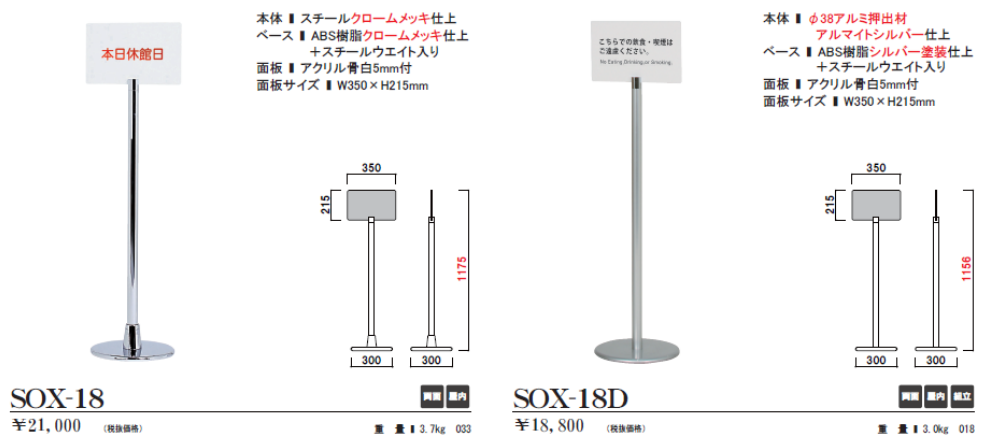

柱 ■ φ13 ICSパイプ
ベース ■ ABS樹脂クロームメッキ仕上
+ スチールウエイト入り
面板 ■ アクリル青白 5mm 付
面板サイズ ■ W350 × H350mm

柱 ■ φ13 ICSパイプ
ベース ■ ABS樹脂シルバー塗装仕上
+ スチールウエイト入り
面板 ■ アクリル青白 5mm 付
面板サイズ ■ W350 × H350mm

PIX-50 (高さ調整機能付)
¥24,800 (税別価格) 重量 ■ 3.4kg 038

柱 ■ φ13 ICSパイプ
ベース ■ ABS樹脂クロームメッキ仕上
+ スチールウエイト入り
パネル枠 ■ アルミ押出し材化粧シルバー仕上
コーナー ■ ABS樹脂
面板 ■ 塩ビ透明 1.5mm 2枚合わせ
面板サイズ ■ A3タテ (W297 × H420)
面板有効サイズ ■ W277 × H400

柱 ■ φ13 ICSパイプ
ベース ■ ABS樹脂シルバー塗装仕上
+ スチールウエイト入り
パネル枠 ■ アルミ押出し材 B2シルバー仕上
コーナー ■ ABS樹脂
面板 ■ 塩ビ透明 1.5mm 2枚合わせ
面板サイズ ■ A3タテ (W297 × H420)
面板有効サイズ ■ W276 × H400

PHX-113K (角度調整)
¥20,500 (税別価格) 重量 ■ 2.5kg 042

PHX-113KP (角度調整)
¥20,500 (税別価格) 重量 ■ 2.5kg 039

変更内容

品番	PHX-113K	PHX-113KP
パネル枠仕上	アルマイト化粧シルバー仕上	アルマイトB2シルバー仕上
ベース仕上	クロームメッキ仕上	シルバー塗装仕上
画面有効	W277 × H400	W276 × H400
寸法	上記 意匠図参照	上記 意匠図参照
組立	柱を起こしてジョイント部を締める(可倒式)	柱を差し込んでジョイント部を締める(プラグイン)

ポールサイン SOX-11 後継品 仕様説明

変更内容

品番	SOX-11	SOX-11D
柱材質	スチール黒塗装仕上	アルミ押出材アルマイトブラック仕上
重量	3.7kg	3.0kg
寸法	全高 1175mm	全高 1156mm
組立	柱を立ててジョイント部を締める	付属のネジでベースと柱を固定する

ポールサイン SOX-18 後継品 仕様説明

変更内容

品番	SOX-18	SOX-18D
上代	¥21,000	¥18,800
柱材質	スチールクロームメッキ仕上	アルミ押出材アルマイトシルバー仕上
ベース仕上	クロームメッキ仕上	シルバー塗装仕上
重量	3.7kg	3.0kg
寸法	全高 1175mm	全高 1156mm
組立	柱を立ててジョイント部を締める	付属のネジでベースと柱を固定する