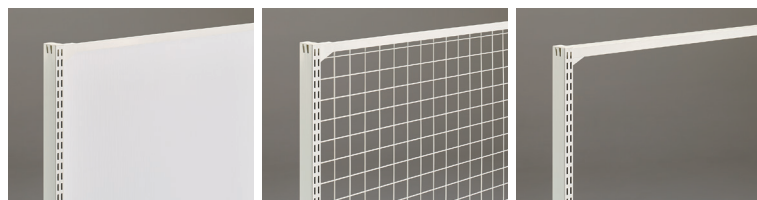

カートショッピングに最適

お使いのカートに合わせて天板の高さを変更できます。
備品を上部棚板に載せて作業スペースを確保できます。

省スペース

スリムなタテヤマゴンドラKL型をフレームに採用。
上部棚板をフレームの上に配置して作業スペースを拡大。

KL型タイプ

※W1500・W1800タイプには中間に支柱が入ります。(上の画像はW1800タイプ)

〈背面仕様〉

● プラパネル

● ネット

● オープン

● KL型片面バックボードタイプ

WH ホワイト

品名	呼びW	呼びD	呼びH	商品コード	
				本体	セミ
SKLHS90C120	900	450	1200	SF1536	SF1540
SKLHS120C120	1200			SF1537	SF1541
SKLHS150C120	1500			SF1538	SF1542
SKLHS180C120	1800			SF1539	SF1543
SKLHS90E120	900	600	1200	SF1544	SF1548
SKLHS120E120	1200			SF1545	SF1549
SKLHS150E120	1500			SF1546	SF1550
SKLHS180E120	1800			SF1547	SF1551