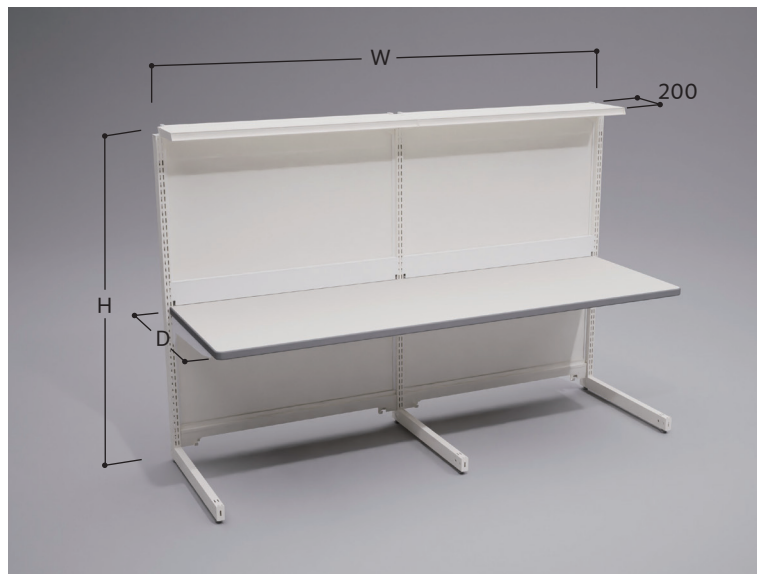

カートショッピングに最適

お使いのカートに合わせて天板の高さを変更できます。
備品を上部棚板に載せて作業スペースを確保できます。

省スペース

スリムなタテヤマゴンドラKL型をフレームに採用。
上部棚板をフレームの上に配置して作業スペースを拡大。

KL型タイプ

※W1500・W1800タイプには中間に支柱が入ります。(上の画像はW1800タイプ)

〈背面仕様〉

● プラパネル