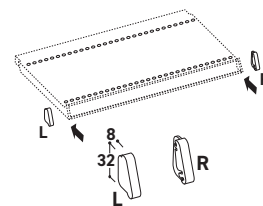

三協立山株式会社 タテヤマアドバンス社

〒103-0007
東京都中央区日本橋浜町2-9-5
TEL (03) 5640-1819

<https://advance.st-grp.co.jp>

北海道支店 東北支店 関東第一支店 関東第二支店
首都圏支店 北関東支店 東海支店 関西支店
中四国支店 九州支店