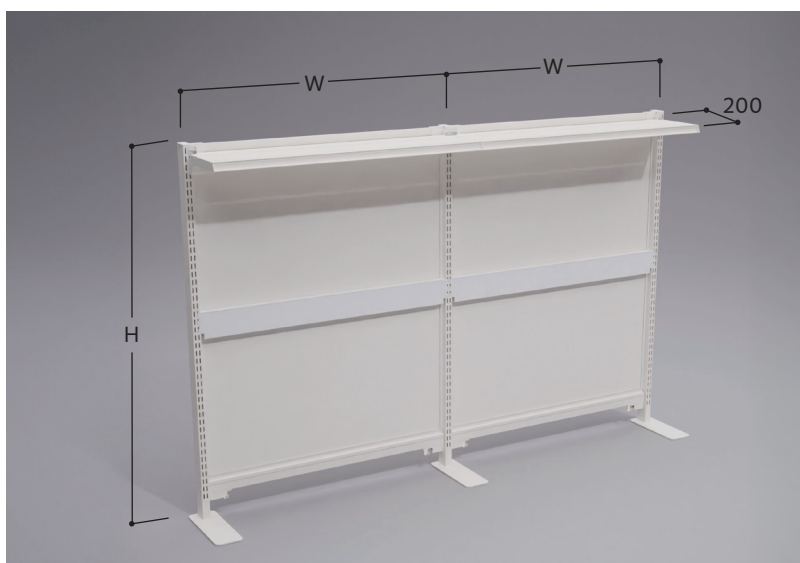

タテヤマアドバンス

システムサツカー台

BAGGING TABLE

選べる2タイプ、
さらに便利に。

システムサッカー台 後枠タイプ

上部スペースを有効活用

既存のサッカー台と組み合わせて使用できます。

※使用できる棚板のサイズや耐荷重などに制限があります。

設置が簡単

サッカー台をフラット形状の脚に載せるだけ。

※設置条件によって倒れ止め金具の取付が必要になる場合があります。

後枠タイプ

〈背面仕様〉

● プラパネル

● ネット

● オープン

● 後枠片面バックボードタイプ

WH ホワイト

品名	呼びW	呼びH	商品コード	
			本体	セミ
SUHS75・120	750	1200	SF1500	SF1503
SUHS90・120	900		SF1501	SF1504
SUHS120・120	1200		SF1502	SF1505
SUHS75・135	750	1350	SF1506	SF1509
SUHS90・135	900		SF1507	SF1510
SUHS120・135	1200		SF1508	SF1511