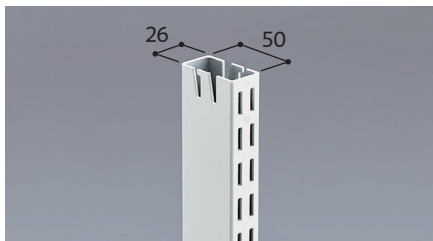

省スペース

スリムなタテヤマゴンドラKL型をフレームに採用。
上部棚板をフレームの上に配置して作業スペースを拡大。